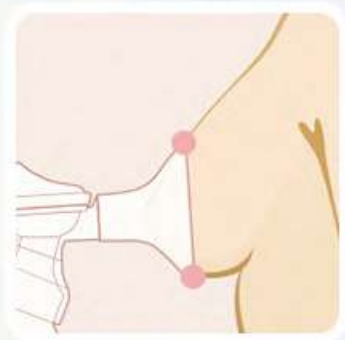

UNIWERSALNY

Laktator Neno Due może być użyty z każdym rozmiarem piersi, dzięki czemu każda młoda mama może bez obaw wybrać to urządzenie.